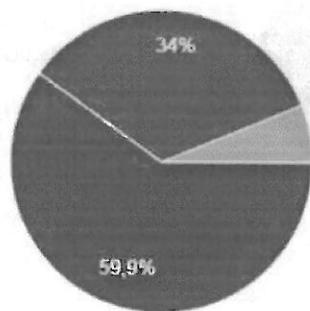

PROYECTO GOBIERNO ESCOLAR 2018

ELECCIONES PATRULLERO AMBIENTAL

1

ANGELA MARIA ROJAS CASTRO

2

JAHLEY FERNANDA ROZO MOLINA

VOTO EN BLANCO

RESULTADOS PATRULLERO AMBIENTAL 2018

COLOR	NOMBRE	VOTOS	PORCENTAJE
	1. ANGELA MARIA ROJAS CASTRO	633	59,9%
	2. JAHLEY FERNANDA ROZO MOLINA	359	34 %
	VOTO EN BLANCO	65	6,1 %

Cual de los siguientes Estudiantes es tu candidato a PATRULLERO AMBIENTAL 2018?

1.057 respuestas

1. ANGELA MARIA ROJAS CASTRO
2. JAHLEY FERNANDA ROZO MOLINA
- VOTO EN BLANCO